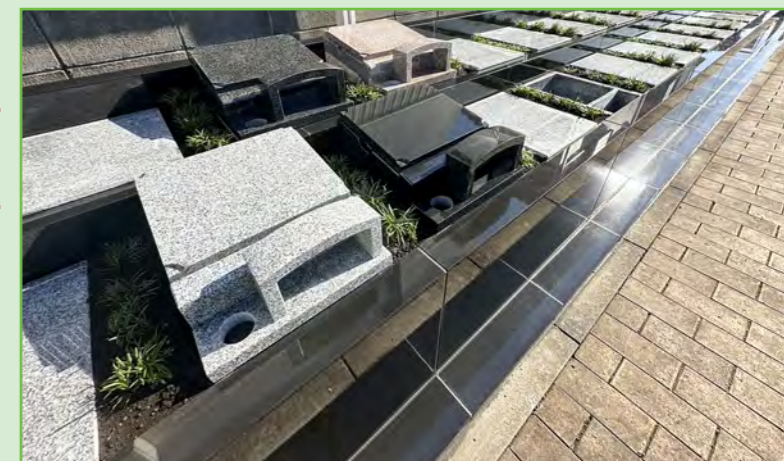

お問い合わせは 美郷石材株式会社 0120-62-3310