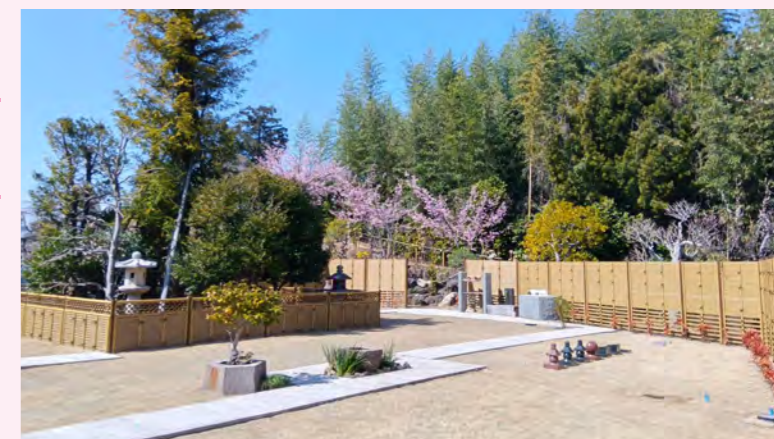

散歩をしていると、時折道路の端の地面にぽつんと置かれた、『+』マークや『-』マークの目印を目にすることがありませんか？

これは何かといえば、『境界石』と呼ばれる代物で、例えば私有地などの境界線を表しています。ちなみに『+』や中央に『・』があるものは、その中心点の延長線が境界となるそうです。また、『-』の場合はその延長線上に境界石があるという目印になっています。

近年ではコンクリートや金属、プラスチックで作成され、埋め込まれたものが主流ですが、一昔前はお墓の素材同様に「御影石」が使用されることもありました。

同じ境界石でももっと規模が大きく、国と国の国境を知らせるものは国境石などと呼ばれたりもします。国境石は国内にも多数現存しており、同じ県内であっても、かつて別の国であった事を知らせる文化財となっています。

江戸時代、庶民は気楽に自分の国を出ることが許されなかったため、何かの折に旅する際はこの国境石を見て「外国に来た」と感じる人もいたかもしれません。どこかで国境石を見かけた際は、そんな時代に想いを馳せるのも面白いかもしれませんね。

お役立ち情報をいち早くお届け致します。

3月の最新情報

お待たせしました！
第二期開園です！

神奈川県 / 伊勢原市
鶴巻霊園もえぎのさと

2期ガーデン区画、ヒルズ区画
販売開始！！

国道すぐそば交通至便、近くには鶴巻温泉もある豊かな環境の宗教不問墓地「もえぎのさと」待望の2期墓域情報です！

【0.80㎡】完成総額 1,380,000円より

【1.00㎡】完成総額 1,890,000円より

【1.20㎡】完成総額 2,881,000円より

◆墓じまいプランあり（詳細はお問い合わせください）

◆管理費まとめ払いプランあり（詳細はお問い合わせください）

◆全区画ペット埋葬可能

いまなら好きな区画を選べます。

この機会に是非是非、足をお運びくださいませ。

【ご見学は事前予約制です。まずはフリーダイヤルまでご連絡ください】 0120-62-3310

東京都 / 町田市
メモリアルフォレスト多摩

新規樹木葬タイプ墓所
奥の院「路（みち）」販売開始しました！

後継者がいなくても、家族だけで使用でき、永代にわたって合祀されることのない、樹木葬タイプ墓所の新区画が誕生致しました！ 年間管理費も不要でペットの埋葬も可能。完成総額 911,000円（設備使用料含む）からのご案内です！

【お問い合わせ】 0120-62-3310

今月の一枚

鶴巻霊園もえぎのさと

湘南平を一望できる公園墓地、もえぎのさと。人気のためながら完売間近となっておりますが、3月14日（土）、待望の二期墓域の開園となりました！ 今なら開園記念キャンペーンとして、アンケートにご記入いただくと保冷バッグを、期間中のお申し込みでお墓参りセットをプレゼント！（終了時はご了承ください）

※ご見学は事前予約制 0120-62-3310 美郷石材まで

◇霊園 DATA

- ■所在地 : 神奈川県伊勢原市坪内964-1
- ■経営主体 : 宗教法人 立国教会
- ■完成総額 : 1,188,000円より(※開園特別キャンペーン墓)
- ■施設 : 管理事務所、休憩所、駐車場、法要施設 他