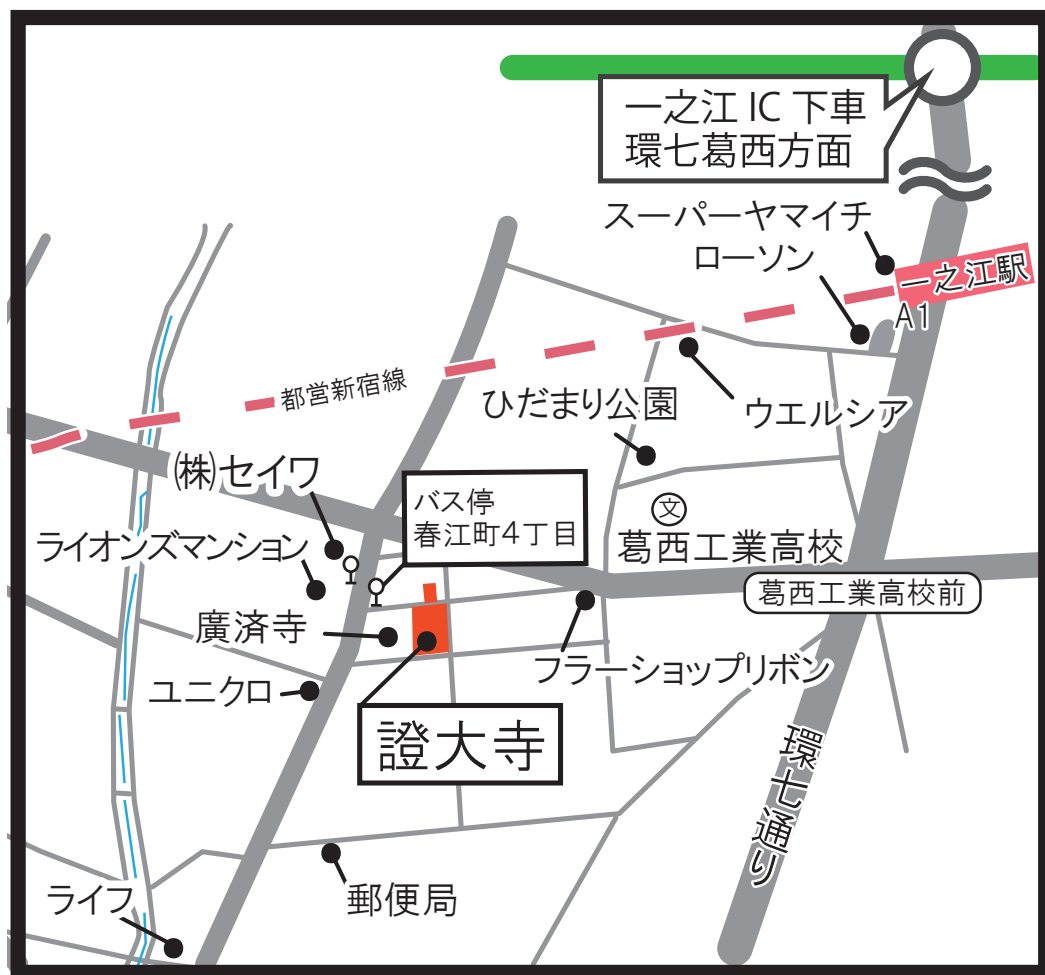

法輪山 證大寺 アクセスマップ

東京・神奈川・埼玉・千葉のご建墓をお手伝い!

お墓のことなら、何でもお気軽にご相談ください。

ミサト
美郷石材株式会社
東京都八王子市元八王子町3-2312-3

お問合せはフリーダイヤルで気軽に

 **0120-62-3310**