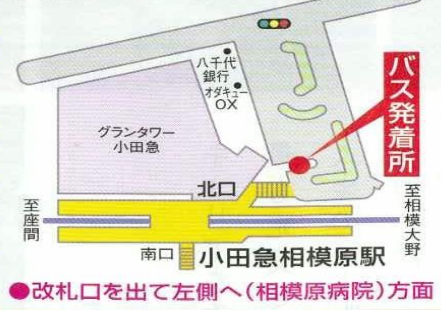

日本庭園陵墓

紅葉亭

所在地
神奈川県相模原市磯部 2633-2

周辺拡大図

無料送迎バス乗場

時刻表 土・日・祝日 限定

紅葉亭行	出発地	小田急相模原駅行	到着地
小田急相模原駅	紅葉亭	小田急相模原駅	紅葉亭
	9	45	
15	10	45	
15	11	45	
	12	45	
15	13	45	
15	14	45	
15	15	45	

JR相模線

下溝駅より車で3分

小田急線

相武台前駅より車で8分

小田急線 小田急相模原駅北口より
(相模原病院前)

無料送迎バス
運行開始!

※墓地で見学の方もご利用いただけます。

ご見学の際は現地係員に当社の資料だけをご提示の上、『美郷石材』とご指名ください

ご来場の際 道に迷ったらお気軽にお電話ください。