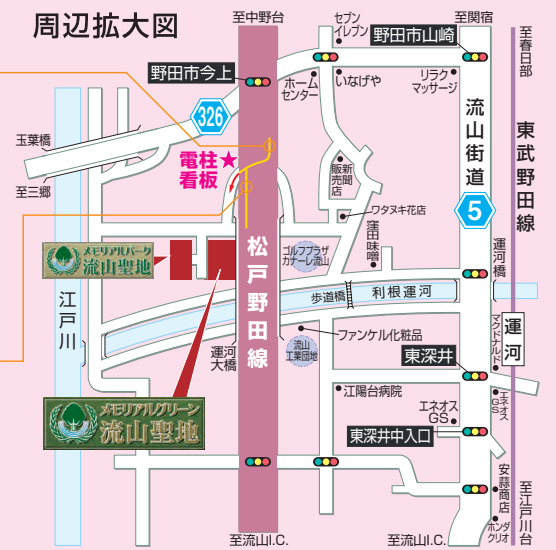

メモリアルパーク
メモリアルグリーン
流山聖地
アクセスMAP

**ご見学時
東武野田線「運河駅」
よりタクシー代無料**

電車にて現地にお越しの際、
運河駅よりご乗車いただき、
現地美郷石材係員に領収書
をお渡し頂ければご精算致します。
※事前に下記フリーダイヤルへ
ご連絡下さいませ

**ご見学時、無料の送迎車で
お迎えにあがります！**
近隣エリアを巡回中
お気軽に下記
フリーダイヤルまで
ご連絡ください！

- メモリアルグリーン流山聖地 概要
- 所在地 / 千葉県流山市西深井1118番地
 - 宗教自由
 - 総面積 / 15,008.71㎡
 - 墓域面積 / 3,549㎡
 - 総区画数 / 1,988区画
 - 施設 / 管理棟、休憩所、法要施設、駐車場、水場、トイレ他
 - 経営主体 / 宗教法人 浄観寺
 - 許可番号 / 流山市指令第986号

お客様のお墓に関する「あったらいいな」を実現したい
ご見学やお問い合わせはフリーダイヤル
0120-62-3310